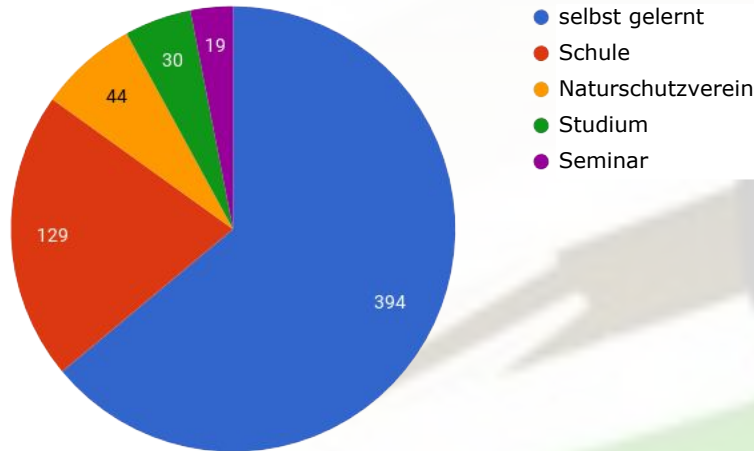

natur|gucker.de

Das Wissen der Beobachter

aktuelles
zahlen – partner – entwicklungen

bilderflut

der hammer

- 16. September: das 1 000 000ste Bild!
- 2,8 Millionen Bildpunkte

bilderkennung

demnächst:

Karte artverbreitung einblenden

Kuckuck | beobs:26325 | indiv.:30567

arten|pisa ergebnisse

natur|gucker.de
Das Wissen der Beobachter

- 8 033 Teilnehmer
- 289 198 Einzelantworten

ergebnisse

- naturgucker.de Dauerbeobachter: 196,63 Punkte*
- naturgucker.de Einzelmelder: 162,10 Punkte
- ArtenFinder RLP: 218,18 Punkte

* von maximal 360 Punkten

wachsendes wissen

dazu gelernt!

bestimmen: ja!

- > wissenszuwachs durch naturgucker.de
- > direkte hilfstellungen erwünscht

wissenswege

wo gelernt

wer motiviert