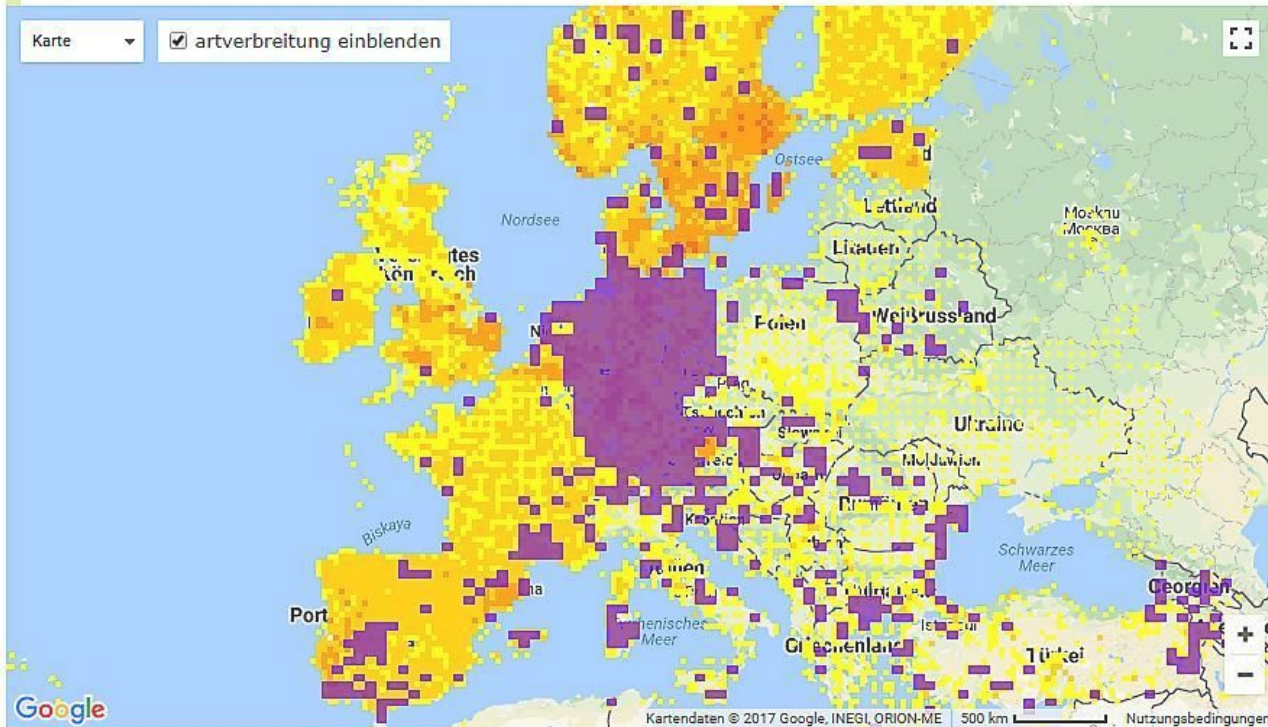

natur|gucker.de

Das Wissen der Beobachter

aktuelles
zahlen – partner – entwicklungen

bilderflut

der hammer

- 16. September: das 1 000 000ste Bild!
- 2,8 Millionen Bildpunkte

bilderkennung

demnächst:

- erkennt 100 häufige Schmetterlingsarten

Analyse Ergebnisse

zurücksetzen

23598766228_19c5e4974d_c.jpg

Erkannt		Konfidenz
Hauhechel-Bläuling (Polyommatus icarus)		71.7% <input type="range" value="71.7"/>
Rotklee-Bläuling (Polyommatus semiargus)		17% <input type="range" value="17"/>
Brauner Feuerfalter (Lycaena tityrus)		4.8% <input type="range" value="4.8"/>
Kurzschwänziger Bläuling (Cupido argiades)		4.1% <input type="range" value="4.1"/>

artkarten

Kuckuck [Cuculus canorus (LINNAEUS, 1758)]

basisinfo beobachtungen bilder karte diagramm lexikon

art / artgruppe zeitspanne geografie beobachtetes sonstiges speichern filter leeren

Gesamtkarte

vergleichskarte

Karte artverbreitung einblenden

Kuckuck | beobs:26325 | indiv.:30567

arten|pisa ergebnisse

natur|gucker.de
Das Wissen der Beobachter

- 8 033 Teilnehmer
- 289 198 Einzelantworten

ergebnisse

- naturgucker.de Dauerbeobachter: 196,63 Punkte*
- naturgucker.de Einzelmelder: 162,10 Punkte
- ArtenFinder RLP: 218,18 Punkte