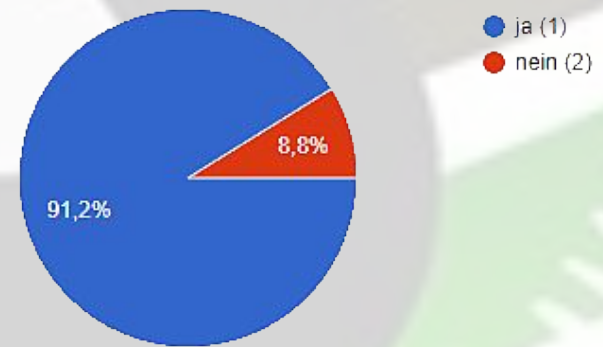

natur|gucker.de

Das Wissen der Beobachter

aktuelles
zahlen – partner – entwicklungen

bilderflut

der hammer

- 16. September: das 1 000 000ste Bild!
- 2,8 Millionen Bildpunkte

bilderkennung

demnächst:

- erkennt 100 häufige Schmetterlingsarten

Analyse Ergebnisse

zurücksetzen

23598766228_19c5e4974d_c.jpg

Erkannt		Konfidenz
Hauhechel-Bläuling (Polyommatus icarus)		71.7% <input type="range" value="71.7"/>
Rotklee-Bläuling (Polyommatus semiargus)		17% <input type="range" value="17"/>
Brauner Feuerfalter (Lycaena tityrus)		4.8% <input type="range" value="4.8"/>
Kurzschwänziger Bläuling (Cupido argiades)		4.1% <input type="range" value="4.1"/>

Karte artverbreitung einblenden

Kuckuck | beobs:26325 | indiv.:30567

arten|pisa ergebnisse

natur|gucker.de
Das Wissen der Beobachter

- 8 033 Teilnehmer
- 289 198 Einzelantworten

ergebnisse

- naturgucker.de Dauerbeobachter: 196,63 Punkte*
- naturgucker.de Einzelmelder: 162,10 Punkte
- ArtenFinder RLP: 218,18 Punkte

* von maximal 360 Punkten

wachsendes wissen

dazu gelernt!

bestimmen: ja!

- > wissenszuwachs durch naturgucker.de
- > direkte hilfstellungen erwünscht

wissenswege

wo gelernt

wer motiviert