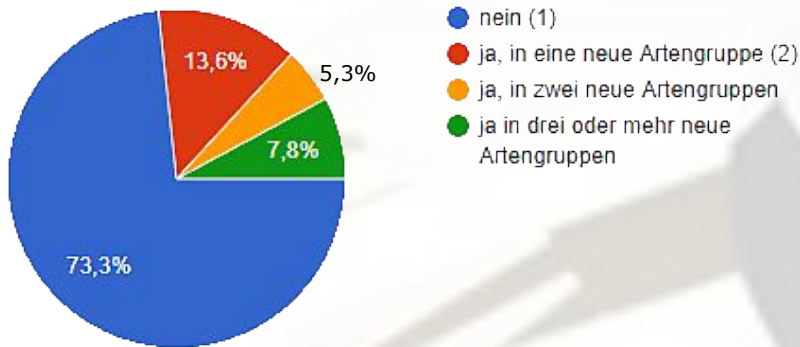

wachsendes wissen

dazu gelernt!