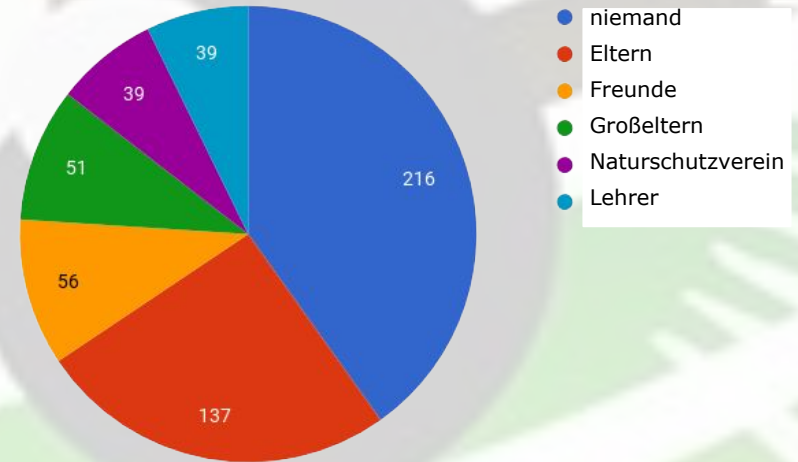

natur|gucker.de

Das Wissen der Beobachter

aktuelles
zahlen – partner – entwicklungen

bilderflut

der hammer

- 16. September: das 1 000 000ste Bild!
- 2,8 Millionen Bildpunkte

bilderkennung

demnächst:

Karte artverbreitung einblenden

Kuckuck | beobs:26325 | indiv.:30567

arten|pisa ergebnisse

natur|gucker.de
Das Wissen der Beobachter

- 8 033 Teilnehmer
- 289 198 Einzelantworten

ergebnisse

- naturgucker.de Dauerbeobachter: 196,63 Punkte*
- naturgucker.de Einzelmelder: 162,10 Punkte
- ArtenFinder RLP: 218,18 Punkte

* von maximal 360 Punkten

wachsendes wissen

dazu gelernt!

bestimmen: ja!

- > wissenszuwachs durch naturgucker.de
- > direkte hilfstellungen erwünscht

wissenswege

wo gelernt

wer motiviert