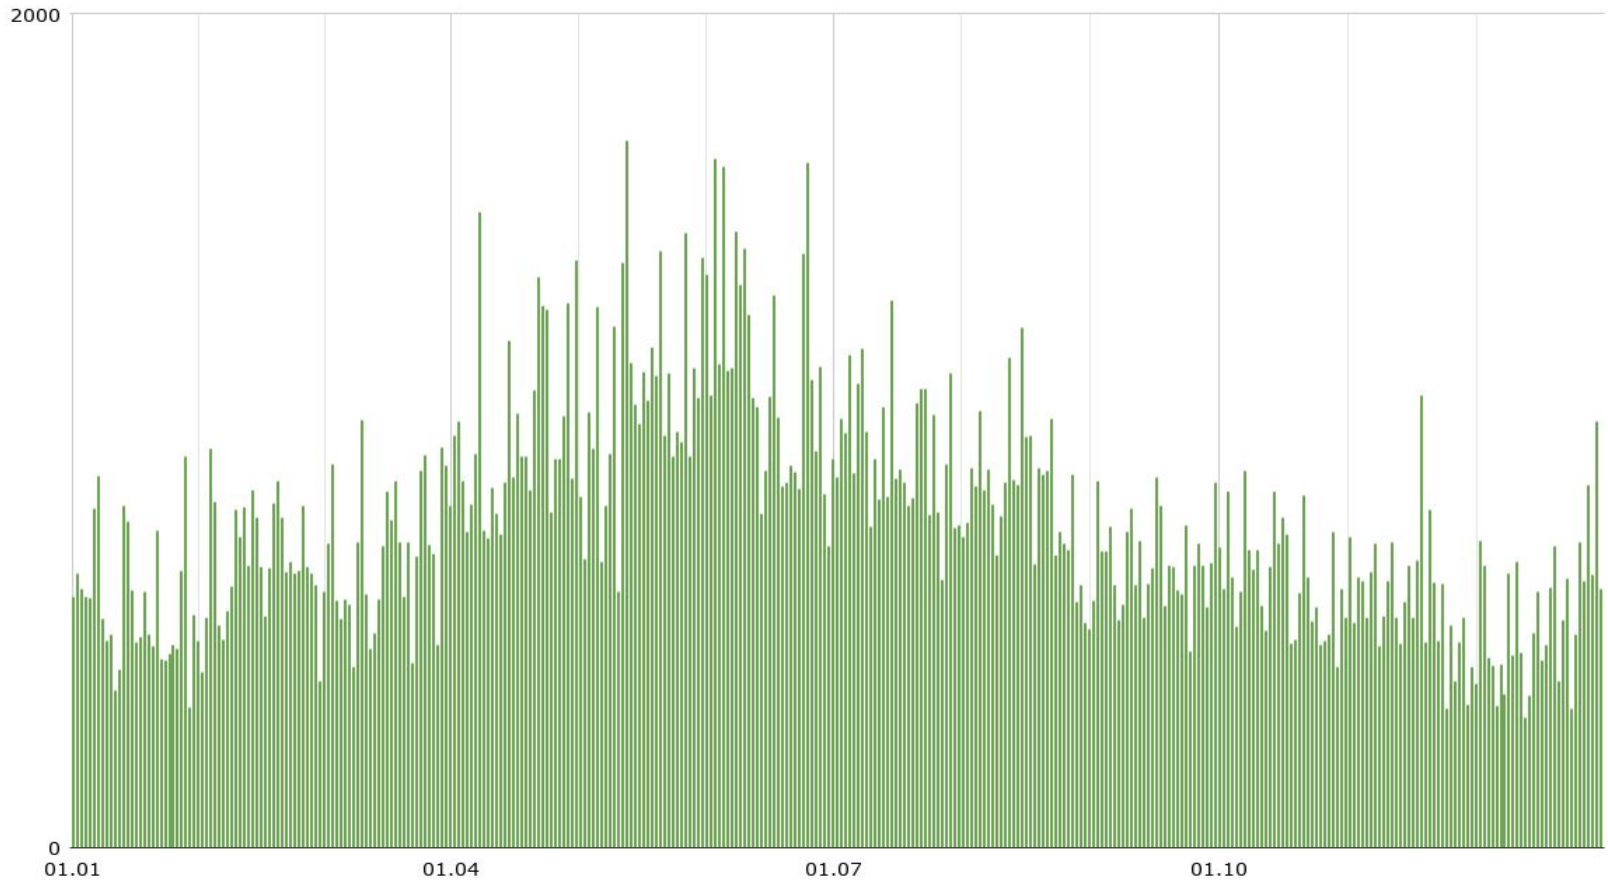

natur|gucker.de
Das Wissen der Beobachter

aktuelles

Göttingen, den 2. November 2019

Der Status

70 000

Aktive

Der Bilderzufluss

n = 288 406 (2018)
n = 283 645 (2019, 10 Monate)

arten|pisa

2017

- 8 033 Antworten

bestätigt!

2019

- SPÄTER

Gesamtanzahl

- ca. 17 500 eindeutige Antwortende

Neu: Phänologie

start stammbaum ▾ beobachtungen ▾ bilder gebiete ▾ aktionen ▾ kommentare mehr ▾ ? regional 

 natur|gucker.de

Mehlschwalbe [*Delichon urbicum* (LINNAEUS, 1758)]

basisinfo bilder stammbaum karte phänologie

Phänologie: Individuen, tageweise (tw)

Mehlschwalbe * *Delichon urbicum* (LINNAEUS, 1758) // Individuen: **1053885**, Beobachtungen: **48432**

Month	Approximate Peak Count
Jan.	0
Feb.	0
März	~1000
Apr.	~10000
Mai	~50000
Juni	~100000
Juli	~100000
Aug.	~100000
Sept.	~100000
Okt.	~100000
Nov.	~10000
Dez.	0